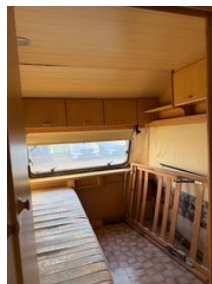

Eigenschappen

Ledig gewicht	1.130kg
Laadvermogen	170kg

GWW	1.300kg
Lengte	700cm
Breedte	220cm
Serienummer	WKN890502NJ890076

Knaus SUDWIND

Technische specificaties

Aantal assen

1

Omschrijving